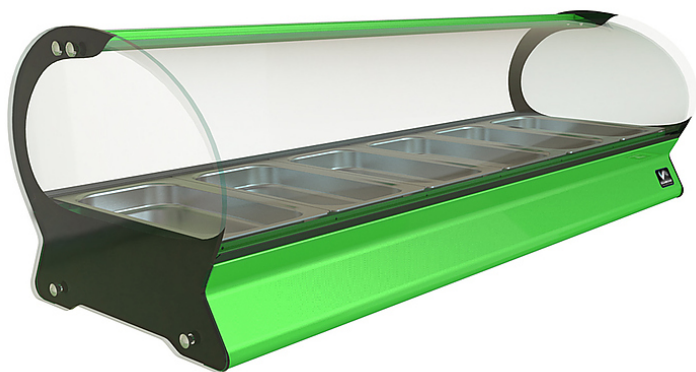

Коммерческое предложение от 11.04.2025

Наименование товара: Витрина тепловая Кобор SE-10H зеленая

Ссылка на товар: https://prom-katalog.ru/catalog/vitriiny-teplovye/_se_10h_-2027665483

Характеристики

Установка	настольная
Температурный режим	от 30 до 80 °С
Гастронормированная	+
Напряжение	220 В
Мощность	2 кВт
Ширина	1810 мм
Глубина	395 мм
Высота	360 мм
Вес (без упаковки)	47 кг
Страна производства	Россия